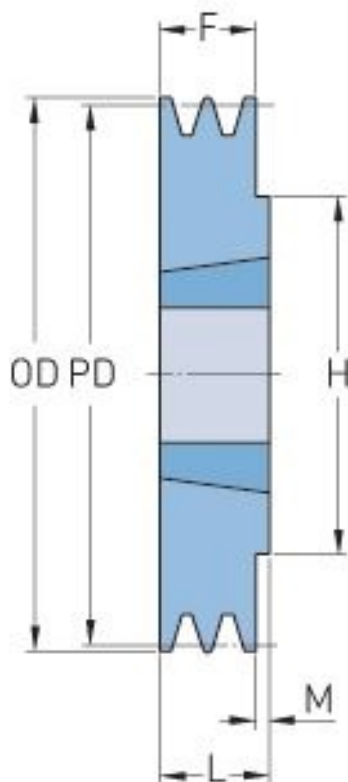

# PHP 1SPZ71TB

Roztečný průměr (mm)	71
Vnější průměr (mm)	75
Typ řemenice	1
Číslo pouzdra	1108
Min. vnitřní průměr (mm)	9
Max. vnitřní průměr (mm)	28
F (mm)	16
G (mm)	-
K (mm)	-
L (mm)	22
M (mm)	6
H (mm)	62
Hmotnost (kg)	0.4